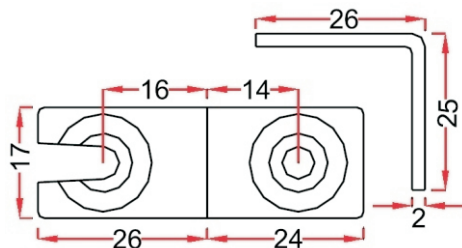

Свързващ болт М - 4

Основни характеристики :

- Предназначен за свързване на корпуси
- Никелиран
- Необходим отвор \varnothing 5 мм
- Дебелина на свързваните плоскости 30/40 мм

Информация за поръчки:

Изделие	Номенкл.№	Брой
Свързващ болт	337065/66	100

Чупещ болт М - 4

Основни характеристики :

- Необходим отвор \varnothing 5 мм
- Размер 4x50 мм

Информация за поръчки:

Номенкл.№	Брой
493519	100

Винкел

Основни характеристики :

- Изработен от метал

Информация за поръчки:

Изделие	Номенкл.№	Брой
Винкел	342645	1

Нут лайсна за гърбове

Основни характеристики :

- Изработена от пластмаса

Информация за поръчки:

Изделие	Дължина
Нут лайсна	3600 мм.

Двойнолепяща лепенка (дебела)

Основни характеристики :

- Предназначена за залепване на огледала върху меламинирани плоскости

Информация за поръчки:

Изделие	Дължина на ролката	Дебелина
Двойнолепяща лепенка	60 м.	1мм.

Двойнолепяща лепенка (тънка)