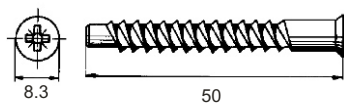

Сглобка за събиране на кухненски плотове в една равнина

Основни характеристики :

- Бързо и сигурно свързване
- Изработена от метал

Къса 6x65 = размер X от 32 до 41мм

Дълга 6x150 = размер X от 75 до 84мм

Информация за поръчки:

Сглобка	Номенкл.№	Брой
Къса 6x65	337025	1
Дълга 6x150	337026	1

Винтова сглобка

Основни характеристики :

- Бързо и сигурно свързване
- Изработена от никел

Информация за поръчки:

Изделие	Номенкл.№	Брой
Винт 6,3 x 50 мм (шестограм)	337087	100
Винт 6,3 x 50 мм (звезда)	337088	100

Капачки

Изделие	Брой
Капачка бяла	100
Капачка черна	100
Капачка сива	100
Капачка бук	100
Капачка калвадос	100

Сглобка “планфикс”

Основни характеристики :

- Бързо и сигурно свързване
- Изработена от метал

Информация за поръчки:

Чупещ болт М - 4

Основни характеристики :

- Необходим отвор \varnothing 5 мм
- Размер 4x50 мм

Информация за поръчки:

Номенкл.№	Брой
493519	100

Винкел

Основни характеристики :

- Изработен от метал