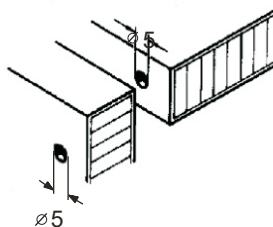

Сглобка за събиране на кухненски плотове в една равнина

Основни характеристики :

- Бързо и сигурно свързване
- Изработена от метал

Къса 6x65 = размер X от 32 до 41мм

Дълга 6x150 = размер X от 75 до 84мм

Информация за поръчки:

Сглобка	Номенкл.№	Брой
Къса 6x65	337025	1
Дълга 6x150	337026	1

Винтова сглобка

Основни характеристики :

- Бързо и сигурно свързване
- Изработена от никел

Информация за поръчки:

Изделие	Номенкл.№	Брой
Винт 6,3 x 50 мм (шестограм)	337087	100
Винт 6,3 x 50 мм (звезда)	337088	100

Свързващ болт М - 4

Основни характеристики :

- Предназначен за свързване на корпуси
- Никелиран
- Необходим отвор \varnothing 5 мм
- Дебелина на свързваните плоскости 30/40 мм

Информация за поръчки:

Изделие	Номенкл.№	Брой
Свързващ болт	337065/66	100

Чупещ болт М - 4

Основни характеристики :

- Необходим отвор \varnothing 5 мм
- Размер 4x50 мм

Информация за поръчки:

Номенкл.№	Брой
493519	100

Винкел

Основни характеристики :

- Изработен от метал