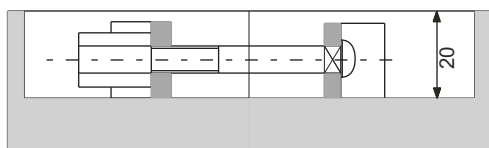

Сглобка за събиране на кухненски плотове в една равнина

Основни характеристики :

- Бързо и сигурно свързване
- Изработена от метал

Къса 6x65 = размер X от 32 до 41мм

Дълга 6x150 = размер X от 75 до 84мм

Информация за поръчки:

Сглобка	Номенкл.№	Брой
Къса 6x65	337025	1
Дълга 6x150	337026	1

Винтова сглобка

Основни характеристики :

- Бързо и сигурно свързване
- Изработена от никел

Информация за поръчки:

Изделие	Номенкл.№	Брой
Винт 6,3 x 50 мм (шестограм)	337087	100
Винт 6,3 x 50 мм (звезда)	337088	100

Чупещ болт М - 4

Основни характеристики :

- Необходим отвор \varnothing 5 мм
- Размер 4x50 мм

Информация за поръчки:

Номенкл.№	Брой
493519	100

Винкел

Основни характеристики :

- Изработен от метал

Основни характеристики :

- Предназначена за сдвояване на плоскости

Информация за поръчки:

Изделие	Дължина на ролката	Ширина
Двойнолепяща лепенка	50 м.	9мм.