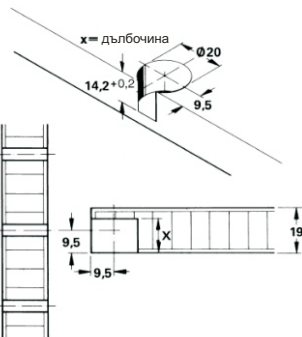

Сглобка “планфикс”

Основни характеристики :

- Бързо и сигурно свързване
- Изработена от метал

Информация за поръчки:

Изделие	Номенкл.№	Комплект
Тяло планфикс	398104	1
Винт за планфикс (за отвори $\varnothing 5$)	337223	

Дибли