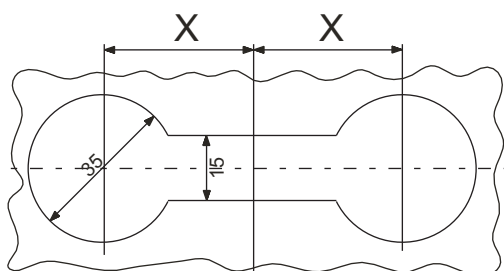

Сглобка за събиране на кухненски плотове в една равнина

Основни характеристики :

- Бързо и сигурно свързване
- Изработена от метал

Къса 6x65 = размер X от 32 до 41мм

Дълга 6x150 = размер X от 75 до 84мм

Информация за поръчки:

Сглобка	Номенкл.№	Брой
Къса 6x65	337025	1
Дълга 6x150	337026	1

Винтова сглобка

Основни характеристики :

- Бързо и сигурно свързване
- Изработена от никел

Информация за поръчки:

Изделие	Номенкл.№	Брой
Винт 6,3 x 50 мм (шестограм)	337087	100
Винт 6,3 x 50 мм (звезда)	337088	100

Чупещ болт М - 4

Основни характеристики :

- Необходим отвор \varnothing 5 мм
- Размер 4x50 мм

Информация за поръчки:

Номенкл.№	Брой
493519	100

Винкел

Основни характеристики :

- Изработен от метал

Основни характеристики :

- Предназначена за сдвояване на плоскости

Информация за поръчки:

Изделие	Дължина на ролката	Ширина
Двойнолепяща лепенка	50 м.	9мм.