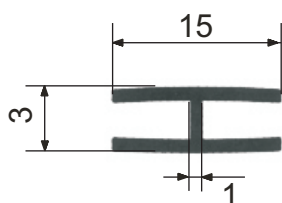

Свързващ болт М - 4

Основни характеристики :

- Предназначен за свързване на корпуси
- Никелиран
- Необходим отвор \varnothing 5 мм
- Дебелина на свързваните плоскости 30/40 мм

Информация за поръчки:

Изделие	Номенкл.№	Брой
Свързващ болт	337065/66	100

Чупещ болт М - 4

Основни характеристики :

- Необходим отвор \varnothing 5 мм
- Размер 4x50 мм

Информация за поръчки:

Номенкл.№	Брой
493519	100

Винкел

Основни характеристики :

- Изработен от метал

Информация за поръчки:

Изделие	Номенкл.№	Брой
Винкел	342645	1

Нут лайсна за гърбове

Основни характеристики :

- Изработена от пластмаса

Информация за поръчки:

Изделие	Дължина
Нут лайсна	3600 мм.

Двойнолепяща лепенка (дебела)

Основни характеристики :

- Предназначена за залепване на огледала върху меламинирани плоскости

Информация за поръчки:

Изделие	Дължина на ролката	Дебелина
Двойнолепяща лепенка	60 м.	1мм.

Двойнолепяща лепенка (тънка)