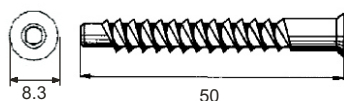

Сглобка за събиране на кухненски плотове в една равнина

Основни характеристики :

- Бързо и сигурно свързване
- Изработена от метал

Къса 6x65 = размер X от 32 до 41мм

Дълга 6x150 = размер X от 75 до 84мм

Информация за поръчки:

Сглобка	Номенкл.№	Брой
Къса 6x65	337025	1
Дълга 6x150	337026	1

Винтова сглобка

Основни характеристики :

- Бързо и сигурно свързване
- Изработена от никел

Информация за поръчки:

Изделие	Номенкл.№	Брой
Винт 6,3 x 50 мм (шестограм)	337087	100
Винт 6,3 x 50 мм (звезда)	337088	100

Чупещ болт М - 4

Основни характеристики :

- Необходим отвор \varnothing 5 мм
- Размер 4x50 мм

Информация за поръчки:

Номенкл.№	Брой
493519	100

Винкел

Основни характеристики :

- Изработен от метал

Основни характеристики :

- Предназначена за сдвояване на плоскости

Информация за поръчки:

Изделие	Дължина на ролката	Ширина
Двойнолепяща лепенка	50 м.	9мм.