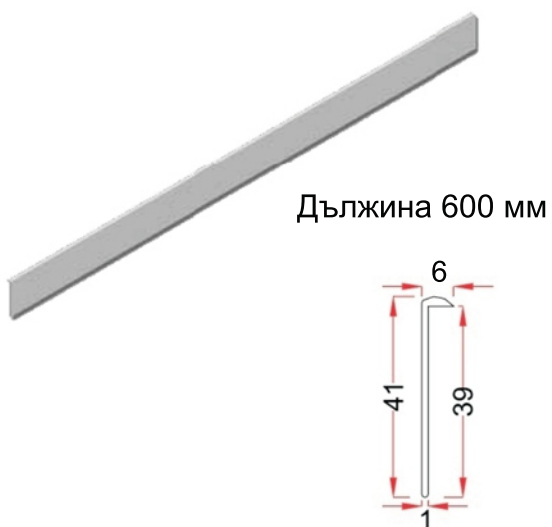

## Алуминиеви профили

#### Информация за поръчки:

- Предназначен за плот с дебелина 39 мм

Изделие	Номенкл.№	Брой
Профил за плот - Десен	910 178.01	1
Профил за плот - Ляв	910 178.02	1