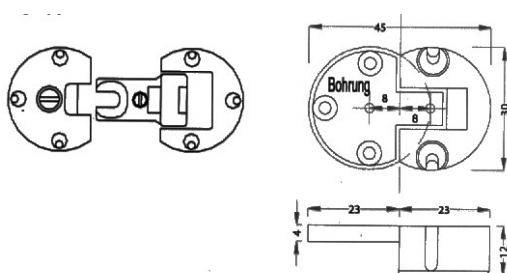

Съчмени водачи за изтеглящ се плот (клавиатура)

Основни характеристики :

- Непълно изтегляне
- За монтаж под плот
- Прецизно движение
- Товароносимост 10 кг.

Информация за поръчки:

Дължина	Номенкл.№	Брой
350 мм	337335	1

Стандартни ролкови направляващи

Основни характеристики :

- Непълно изтегляне
- Товароносимост до 25 кг.
- Цвят - бял (RAL 9001)

Дължина	Арт.№
300 мм	337310
350 мм	337311
400 мм	337312
450 мм	337313
500 мм	337314

Панта за барова врата

Основни характеристики :

- Необходим отвор $\varnothing 30$ с дълбочина 12 мм
- Ъгъл на отваряне: 90 градуса
- Предназначена за врати с дебелина 16/19 мм

Информация за поръчки:

Изделие	Номенкл.№	Брой
Панта за барова врата	313 321	1