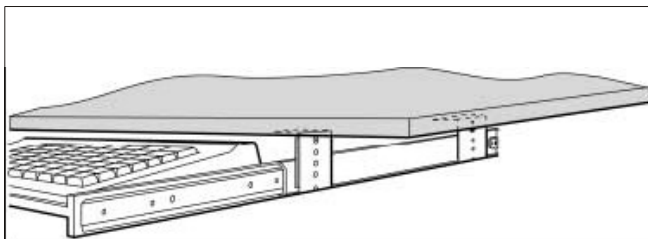

Съчмени водачи за изтеглящ се плот (клавиатура)

Основни характеристики :

- Непълно изтегляне
- За монтаж под плот
- Прецизно движение
- Товароносимост 10 кг.

Информация за поръчки:

Дължина	Номенкл.№	Брой
350 мм	337335	1

Стандартни ролкови направляващи

Основни характеристики :

- Непълно изтегляне
- Товароносимост до 25 кг.
- Цвят - бял (RAL 9001)

Дължина	Арт.№
300 мм	337310
350 мм	337311
400 мм	337312
450 мм	337313
500 мм	337314

Панта за барова врата

Основни характеристики :

- Необходим отвор $\varnothing 30$ с дълбочина 12 мм
- Ъгъл на отваряне: 90 градуса
- Предназначена за врати с дебелина 16/19 мм

Информация за поръчки:

Изделие	Номенкл.№	Брой
Панта за барова врата	313 321	1