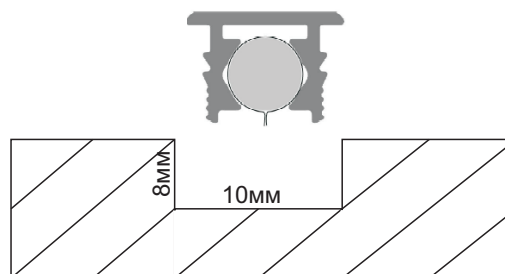

Обтегач за плъзгаци врати

- За плоскости с дебелина над 16 мм
- Дължина на шината 1900 мм
- Лицев елемент, изработен от алуминий
- За врати с височина до 2375 мм

Изделие	Номенкл.№
Обтегач	396650

Четка за плъзгаци се врати

- Самозалепваща

Изделие	Номенкл.№
Четка	337015