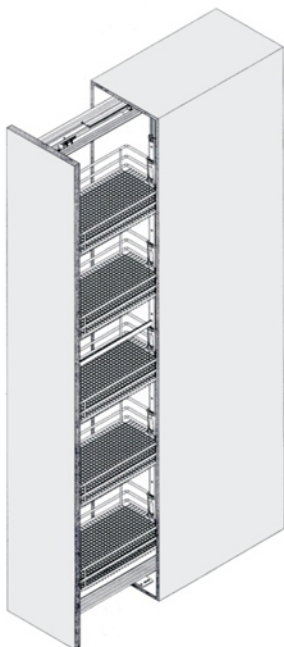

Механизъм за шкаф колона

Основни характеристики :

- *Пълно изтегляне*
- *Вградено плавно прибиране*
- Възможни височини в мм:
 - от 1200 до 1450
 - от 1800 до 2150
 - от 2140 до 2330
- За корпуси с минимална ширина 300 и дълбочина 503 мм
- Изработен от метал
- Цвят - сребро RAL 9006
- Леко и сигурно движение
- Товароносимост до 80 кг.

Информация за поръчки:

Рамка

Изделие	Номенкл.№
Рамка 1200 до 1450	394 121
Рамка 1800 до 2150	394 124
Рамка 2140 до 2330	394 125

Комплект кошници за корпус 300 мм

Изделие	Номенкл.№
2 бр. кошници	398 759
3 бр. кошници	398 760
5 бр. кошници	398 759 398 760