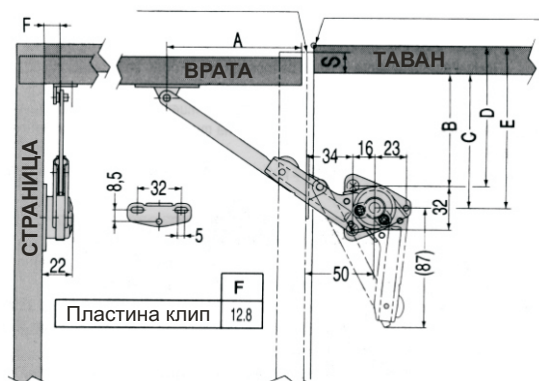

Информация за поръчки:

Механизъм	Номенкл.№	Брой
Ляв	E30117	1
Десен	E30118	1

ПОЗИЦИЯ ЪГЪЛ НА ОТВАРЯНЕ	A	B	C
80°	106	105-S*	121-S
90°	98	97-S*	113-S
100°	92.5	91.5-S	107.5-S

Препоръка :

Спазвайте стриктно монтажната схема - неправилният монтаж може да доведе до повреждане на механизма и на пантите