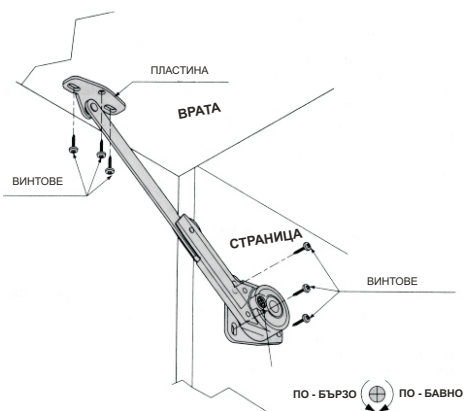

Система за повдигащи се врати.

Основни характеристики :

- Висока товароносимост
- Осигурява леко и плавно движение
- Бърз, прост и сигурен монтаж
- Отваряне под различни ъгли
- Регулиране на скоростта на движение на вратата

Информация за поръчки:

Механизъм	Номенкл.№	Брой
Ляв	E30117	1
Десен	E30118	1

ПОЗИЦИЯ ЪГЪЛ НА ОТВАРЯНЕ	A	B	C
80°	106	105-S*	121-S
90°	98	97-S*	113-S
100°	92.5	91.5-S	107.5-S

Препоръка :

Спазвайте стриктно монтажната схема - неправилният монтаж може да доведе до повреждане на механизма и на пантите