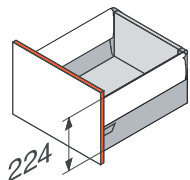

Важна информация

При Tandembox intivo boxcover има възможност да се монтират различни видове пълнеж с дебелина 8мм. Например: МДФ, стъкло, мрамор, дърво, кожа и др.

Фирма Рали-М предлага изработка на различни видове стъкла за тандембокс. За повече информация: София, бул. Мадрид 34, тел. 946 07 89, факс 843 78 81

www.rali-m.com