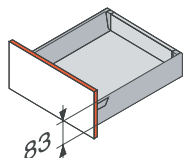

### TANDEMBOX intivo M, височина на царгите 83 мм

Комплектът включва 2 двустенни царги с височина 83 мм, 2 направляващи с товароносимост 30 или 50 кг, 2 декоративни капачки, 2 държателя за гръб (M), 2 присъединителя за предното чело.

#	Дължина	Арт. №	Товар до	BLUMOTION	Цвят
1	500 мм.	358M5000SA	30 кг.	Вграден	Бял
2	500 мм.	358M5000TS	30 кг.	Вграден	Черен
3	500 мм.	358M5000IA	30 кг.	Вграден	Инокс