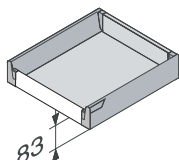

Система за чекмеджета TANDEMBOX

Tandembox Intivo

Винаги различен, винаги уникален

TANDEMBOX intivo M, вътрешно чекмедже 83 мм

Комплектът включва 2 двустенни царги с височина 83 мм, 2 направляващи с товароносимост 30 или 50 кг, 2 декоративни капачки, 2 държателя за гръб (M), 2 присъединителя за предното чело.

#	Дължина	Арт. №	Товар до	BLUMOTION	Цвят
10	500 мм.	358M5002SA+80M	30 кг.	Вграден	Бял
11	500 мм.	358M5002TS+80M	30 кг.	Вграден	Черен
12	500 мм.	358M5002IA+80M	30 кг.	Вграден	Инокс