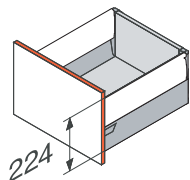

TANDEMBOX intivo Voxcover, височина 224 мм

Комплектът включва 2 двустенни царги с височина 83 мм, 2 направляващи с товароносимост 30 или 50 кг, 2 декоративни капачки, 2 държателя за гръб, 2 присъединителя за предното чело, предни и задни държачи за пълнежа.

#	Дължина	Арт. №	Товар до	BLUMOTION	Цвят
7	500 мм.	358L5002SA+Z36	30 кг.	Вграден	Бял
8	500 мм.	358L5002TS+Z36	30 кг.	Вграден	Черен
9	500 мм.	358L5002IA+Z36	30 кг.	Вграден	Инокс