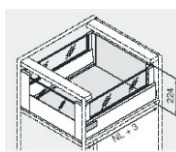

TANDEMBOX intivo Voxcover, вътрешно чекмедже 224 мм

Комплектът включва 2 двустенни царги с височина 83 мм, 2 направляващи с товароносимост 30 или 50 кг, 2 декоративни капачки, 2 държателя за гръб, 2 присъединителя за предното чело, предни и задни държачи за пълнежа.

#	Дължина	Арт. №	Товар до	BLUMOTION	Цвят
16	500 мм.	358L5002SA+81D+Z36	30 кг.	Вграден	Бял
17	500 мм.	358L5002TS+81D+Z36	30 кг.	Вграден	Черен
18	500 мм.	358L5002IA+81D+Z36	30 кг.	Вграден	Инокс

Важна информация