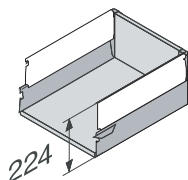

TANDEMBOX intivo Voxсар, вътрешно чекмедже 224 мм

Комплектът включва 2 двустенни царги с височина 83 мм, 2 направляващи с товароносимост 30 или 50 кг, 2 декоративни капачки, 2 държателя за гръб, 2 присъединителя за предното чело, 2 надстройки за царгите, лицев профил.

#	Дължина	Арт. №	Товар до	BLUMOTION	Цвят
13	500 мм.	358L5002SA+81D+Z37	30 кг.	Вграден	Бял
14	500 мм.	358L5002TS+81D+Z37	30 кг.	Вграден	Черен
15	500 мм.	358L5002IA+81D+Z37	30 кг.	Вграден	Инокс