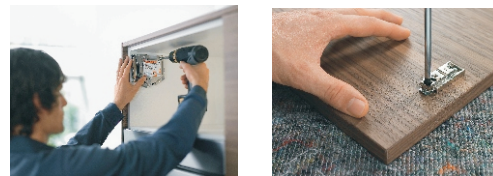

НОВО!

AVENTOS HK-S от BLUM

Ново! Клапващ механизъм **AVENTOS HK-S** за малки корпуси.

Един истински **AVENTOS**
На невероятна цена!

Монтаж на механизма с минимални усилия

Симетричните силови механизми могат да се монтират както отляво, така и от дясно.

AVENTOS HK-S специалистът за малки корпуси

Силовият механизъм на системата **AVENTOS HK-S** е създаден специално за реализиране на по-малки корпуси в горния ред. Той е най-добрият избор за приложение в места с ограничени размери, като шкаф колона или над хладилник.

Новият механизъм **AVENTOS HK-S** е естествено допълнение към гамата **AVENTOS**.

Силовият механизъм се монтира към фронта без инструменти, чрез технологията CLIP.

AVENTOS HK-S
AVENTOS HK

Оптимална сила в естетична опаковка