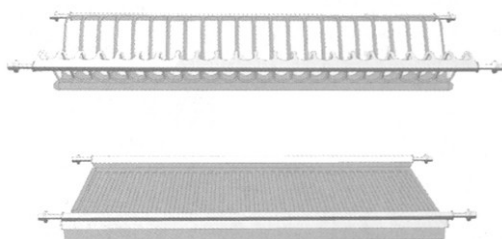

Габарит на шкафа	Номенкл.№	Комплект
450 мм	337260	1
600 мм	337261	1
900 мм	337262	1