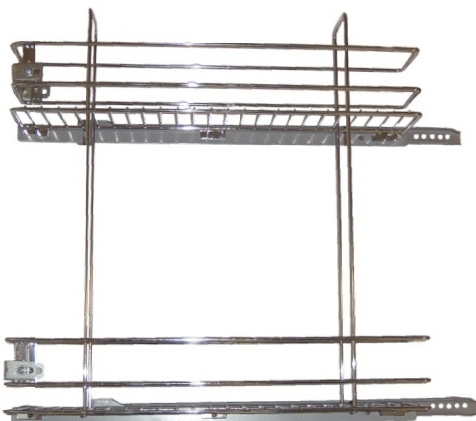

- Възможност за промяна на височината от 1800 до 2150 мм
- За корпуси с минимална ширина 300 и дълбочина 503 мм
- Изработен от метал
- Цвят - сребро RAL 9006
- Леко и сигурно движение
- Пълно изтегляне
- Товароносимост до 120 кг.

Информация за поръчки:

Рамка с височина 1800 / 2150 мм

Изделие	Номенкл.№	Брой
Рамка	398125	1

Комплект кошници за шкаф с ширина 300 мм

Изделие	Номенкл.№	Брой
Кошници	398848	5

Комплект кошници за шкаф с ширина 450 мм

Изделие	Номенкл.№	Брой
Кошници	394398	5

Комплект шини за закрепване на лицев панел за шкаф с ширина 450 мм

Изделие	Номенкл.№	Брой
Комплект шини	398115	1

Механизъм за бутилки

Основни характеристики :

- За корпуси с минимална ширина 150 мм
- Изработен от метал
- Цвят на механизмите - сребро RAL 9006
- Цвят на кошниците - сребро RAL 9006
- Товароносимост 15 кг.
- Леко и сигурно движение