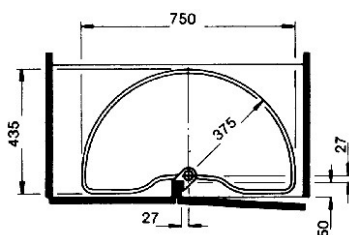

Информация за поръчки:

Рамка с височина 600 мм и дължина 450 мм

Изделие	Номенкл.№	Брой
Рамка	378 922	1

Комплект кошници с размери 220 x 75 x 430

Комплектът включва:

- кошници - 2 бр.
- механизъм за монтаж и регулиране на лицевият панел - 2 бр.

Информация за поръчки:

Изделие	Номенкл.№	Брой
Механизъм за бутилки	337126	1

Вари - корнер

Основни характеристики :

- За корпуси с минимални размери 900 x 530 x 485 мм
- Изработен от метал
- Цвят на механизма и кошниците - хром
- Товароносимост на предните кошници по 5 кг.
- Товароносимост на задните кошници по 12 кг.
- Леко и сигурно движение

Информация за поръчки:

Изделие	Номенкл.№	Брой
Вари - корнер ляв	398859	1
Вари - корнер десен	398860	1

Въртележка

Основни характеристики :

- Полукръг с диаметър 750 мм
- За корпуси с ширина 900 мм
- Въртящи се кошници изработени от бяла пластмаса
- Леко и сигурно движение

Информация за поръчки:

Изделие	Номенкл.№	Брой
Въртележка полукръг	337102	1

Въртележка

Основни характеристики :

- Кръг с диаметър 720 мм
- За корпуси с габарити 900 x 900 мм
- Въртящи се кошници изработени от бяла пластмаса
- Леко и сигурно движение