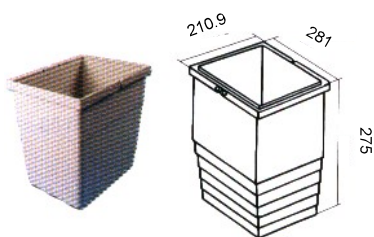

Информация за поръчки:

Изделие	Номенкл.№	Брой
Кофа за боклук 6 л.	371 410	1