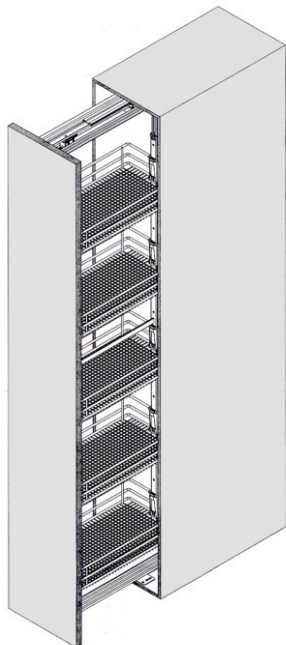

Информация за поръчки:

Рамка с височина 495 мм и дължина 472 мм

Изделие	Номенкл.№	Брой
Кошница Н=300	337127	1
Кошница Н=400	337128	1

Механизъм за бутилки с плавно затваряне

Основни характеристики :

- За корпуси с минимална ширина 150 мм
- Изработен от метал
- Цвят на механизмите - сребро RAL 9006
- Цвят на кошниците - сребро RAL 9006
- Товароносимост 15 кг.
- Леко и сигурно движение
- Вградено плавно затваряне във водачите

Информация за поръчки:

Изделие	Номенкл.№	Брой
Механизъм за бутилки с плавно затваряне ляв	337525	1
Механизъм за бутилки с плавно затваряне десен	337526	1

Механизъм за шкаф колона

Основни характеристики :

- Възможност за промяна на височината от 1800 до 2150 мм
- За корпуси с минимална ширина 300 и дълбочина 503 мм
- Изработен от метал
- Цвят - сребро RAL 9006
- Леко и сигурно движение
- Пълно изтегляне
- Товароносимост до 120 кг.