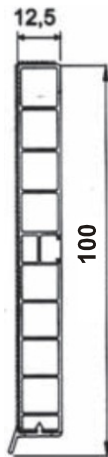

Информация за поръчки:

Изделие	Номенкл.№	Брой
Вари - корнер ляв	398859	1
Вари - корнер десен	398860	1

Въртележка

Основни характеристики :

- Полукръг с диаметър 750 мм
- За корпуси с ширина 900 мм
- Въртящи се кошници изработени от бяла пластмаса
- Леко и сигурно движение

Аксесоари

Изделие	Цвят	Брой
Вътрешен ъгъл	Сив	1
Външен ъгъл	Сив	1
Крайни капачки	Сив	1

Ъглов профил “Фуга“ за кухненски плотове

Информация за поръчки:

Уплътнителна лайсна	Цвят	Дължина
Профил: „Фуга“	Алуминий	3000 мм

Аксесоари

Изделие	Цвят	Брой
Вътрешен ъгъл	Сив	1
Външен ъгъл	Сив	1
Крайни капачки	Сив	1

Алуминиеви уплътнителни лайсни за кухненски плотове

Информация за поръчки:

Уплътнителна лайсна	Цвят	Дължина
Профилна	Алуминий	5000 мм

Аксесоари

Изделие	Цвят	Брой
Вътрешен ъгъл	Сив	1
Външен ъгъл	Сив	1
Крайни капачки	Сив	1

Алуминиев цокъл за кухненски шкафове

Информация за поръчки:

Изделие	Цвят	Дължина
Алуминиев цокъл	Алуминий	4000 мм.

Външен ъгъл за алуминиев цокъл Н=100