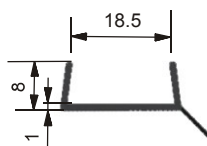

Аксесоари

Изделие	Цвят	Брой
Вътрешен ъгъл	Сив	1
Външен ъгъл	Сив	1
Крайни капачки	Сив	1

Алуминиеви уплътнителни лайсни за кухненски плотове

Информация за поръчки:

Уплътнителна лайсна	Цвят	Дължина
Профилна	Алуминий	5000 мм

Аксесоари

Изделие	Цвят	Брой
Вътрешен ъгъл	Сив	1
Външен ъгъл	Сив	1
Крайни капачки	Сив	1

Алуминиев цокъл за кухненски шкафове

Информация за поръчки:

Изделие	Цвят	Дължина
Алуминиев цокъл	Алуминий	4000 мм.

Външен ъгъл за алуминиев цокъл Н=100

Информация за поръчки:

Изделие	Цвят
Външен ъгъл	Алуминий

Уплътнителен профил за цокъл

Информация за поръчки:

Изделие	Цвят	Дължина
Профил за цокъл	Безцветен	4000 мм.

Ролетни врати

Основни характеристики:

- Изработени от пластмаса