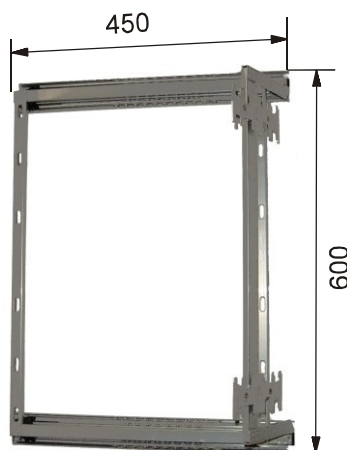

Мивка за вграждане

- Изработена от метал
- Корито 437 x 378 x 150 мм.

Информация за поръчки:

Изделие	Номенкл.№	Брой
Мивка	335236	1

Шина за окачване на горни кухненски шкафове

- Изработена от метал
- Дължина - 2030 мм

Информация за поръчки:

Изделие	Номенкл.№	Брой
Шина горен ред	343210	1

Изтеглящи се кошници за шкаф 45/90°

Основни характеристики :

- Възможност за промяна на ъгъла от 45 до 90°
- За корпуси с минимална ширина 300 мм
- Изработен от метал
- Цвят - сребро RAL 9006
- Леко и сигурно движение
- Пълно изтегляне
- Телескопични съчмени водачи
- Товароносимост до 40 кг.

Информация за поръчки:

Рамка с височина 600 мм и дължина 450 мм

Изделие	Номенкл.№	Брой
Рамка	378 922	1

Комплект кошници с размери 220 x 75 x 430

Комплектът включва:

- кошници - 2 бр.
- механизъм за монтаж и регулиране на лицевият панел - 2 бр.

Изделие	Номенкл.№	Брой
Кошница 45° лява	378 925	2
Кошница 45° дясна	378 926	2
Кошница 90°	378 927	2

Рамка с водачи

Кошници

45° дясна

90°

45° лява

Изтегляща се кошница за шкаф с плавно затваряне

Основни характеристики :