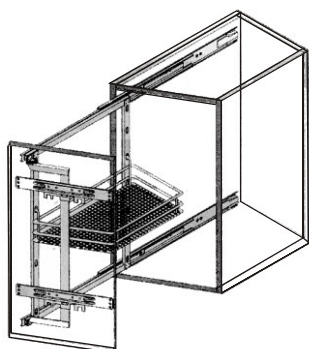

Мивка за вграждане

- Изработена от метал
- Корито 437 x 378 x 150 мм.

Информация за поръчки:

Изделие	Номенкл.№	Брой
Мивка	335236	1

Шина за окачване на горни кухненски шкафове

- Изработена от метал
- Дължина - 2030 мм

Информация за поръчки:

Изделие	Номенкл.№	Брой
Шина горен ред	343210	1

Изтеглящи се кошници за шкаф 45/90°

Основни характеристики :

- Възможност за промяна на ъгъла от 45 до 90°
- За корпуси с минимална ширина 300 мм
- Изработен от метал
- Цвят - сребро RAL 9006
- Леко и сигурно движение
- Пълно изтегляне
- Телескопични съчмени водачи
- Товароносимост до 40 кг.

Информация за поръчки:

Рамка с височина 600 мм и дължина 450 мм

Изделие	Номенкл.№	Брой
Рамка	378 922	1

Комплект кошници с размери 220 x 75 x 430

Комплектът включва:

- кошници - 2 бр.
- механизъм за монтаж и регулиране на лицевият панел - 2 бр.

Изделие	Номенкл.№	Брой
Кошница 45° лява	378 925	2
Кошница 45° дясна	378 926	2
Кошница 90°	378 927	2

Рамка с водачи

Кошници

45° дясна

90°

45° лява

Изтегляща се кошница за шкаф с плавно затваряне

Основни характеристики :