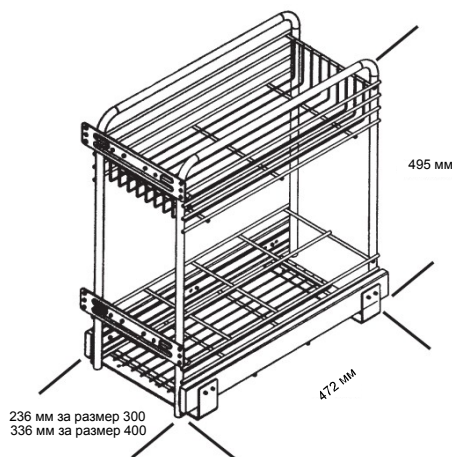

Механизъм за бутилки с плавно затваряне