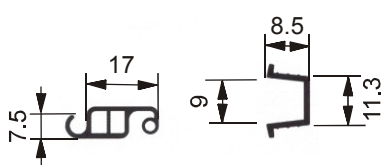

Аксесоари

Изделие	Цвят	Брой
Вътрешен ъгъл	Сив	1
Външен ъгъл	Сив	1
Крайни капачки	Сив	1

Алуминиев цокъл за кухненски шкафове

Информация за поръчки:

Изделие	Цвят	Дължина
Алуминиев цокъл	Алуминий	4000 мм.

Външен ъгъл за алуминиев цокъл Н=100

Информация за поръчки:

Изделие	Цвят
Външен ъгъл	Алуминий

Уплътнителен профил за цокъл

Информация за поръчки:

Изделие	Цвят	Дължина
Профил за цокъл	Безцветен	4000 мм.

Ролетни врати

Основни характеристики:

- Изработени от пластмаса