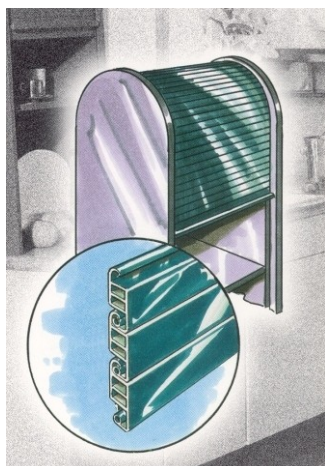

Аксесоари

Изделие	Цвят	Брой
Вътрешен ъгъл	Сив	1
Външен ъгъл	Сив	1
Крайни капачки	Сив	1

Алуминиев цокъл за кухненски шкафове

Информация за поръчки:

Изделие	Цвят	Дължина
Алуминиев цокъл	Алуминий	4000 мм.

Външен ъгъл за алуминиев цокъл Н=100

Информация за поръчки:

Изделие	Цвят
Външен ъгъл	Алуминий

Уплътнителен профил за цокъл

Информация за поръчки:

Изделие	Цвят	Дължина
Профил за цокъл	Безцветен	4000 мм.

Ролетни врати

Основни характеристики:

- Изработени от пластмаса