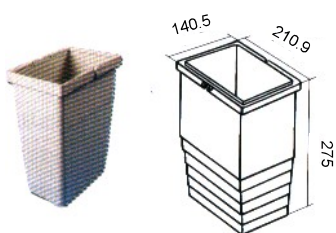

Информация за поръчки:

Изделие	Номенкл.№	Брой
Кофа за боклук	337110	1

Кофа за боклук

Основни характеристики :

- За вграждане в долни кухненски шкафове
- Вместимост 11 литра
- Изработено от метал, цвят никел

Информация за поръчки:

Изделие	Номенкл.№	Брой
Кофа за боклук	371105	1

Кофи за боклук

Основни характеристики :

- За вграждане в долни кухненски шкафове
- Вместимост: 6, 13.5, 21 литра
- Изработени от сива пластмаса