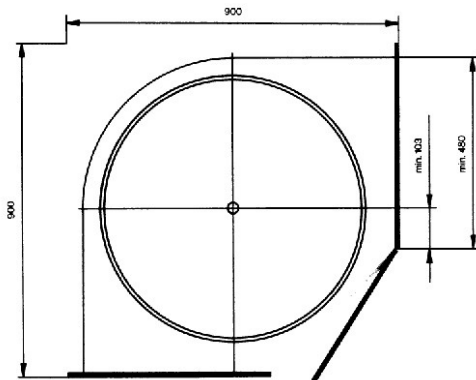

Информация за поръчки:

Изделие	Номенкл.№	Брой
Механизъм за бутилки	337126	1

Вари - корнер

Основни характеристики :

- За корпуси с минимални размери 900 x 530 x 485 мм
- Изработен от метал
- Цвят на механизма и кошниците - хром
- Товароносимост на предните кошници по 5 кг.
- Товароносимост на задните кошници по 12 кг.
- Леко и сигурно движение

Информация за поръчки:

Изделие	Номенкл.№	Брой
Вари - корнер ляв	398859	1
Вари - корнер десен	398860	1

Въртележка

Основни характеристики :

- Полукръг с диаметър 750 мм
- За корпуси с ширина 900 мм
- Въртящи се кошници изработени от бяла пластмаса
- Леко и сигурно движение

Информация за поръчки:

Изделие	Номенкл.№	Брой
Въртележка полукръг	337102	1

Въртележка

Основни характеристики :

- Кръг с диаметър 720 мм
- За корпуси с габарити 900 x 900 мм
- Въртящи се кошници изработени от бяла пластмаса
- Леко и сигурно движение

Информация за поръчки:

Изделие	Номенкл.№	Брой
Въртележка кръг	337100	1

Пластмасови уплътнителни лайсни за кухненски плотове

Информация за поръчки:

Уплътнителна лайсна	Цвят	Дължина
За поставяне на кант	Безцветна	5000 мм