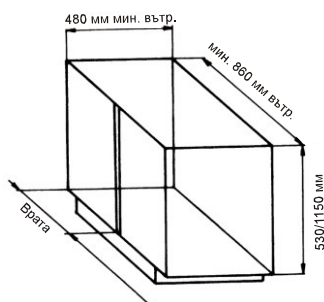

Изделие	Номенкл.№	Брой
Кошници	394398	5

Комплект шини за закрепване на лицев панел за шкаф с ширина 450 мм

Изделие	Номенкл.№	Брой
Комплект шини	398115	1

Механизъм за бутилки

Основни характеристики :

- За корпуси с минимална ширина 150 мм
- Изработен от метал
- Цвят на механизмите - сребро RAL 9006
- Цвят на кошниците - сребро RAL 9006
- Товароносимост 15 кг.
- Леко и сигурно движение

Информация за поръчки:

Изделие	Номенкл.№	Брой
Механизъм за бутилки	337126	1

Вари - корнер

Основни характеристики :

- За корпуси с минимални размери 900 x 530 x 485 мм
- Изработен от метал
- Цвят на механизма и кошниците - хром
- Товароносимост на предните кошници по 5 кг.
- Товароносимост на задните кошници по 12 кг.
- Леко и сигурно движение

Информация за поръчки:

Изделие	Номенкл.№	Брой
Вари - корнер ляв	398859	1
Вари - корнер десен	398860	1

Въртележка

Основни характеристики :

- Полукръг с диаметър 750 мм
- За корпуси с ширина 900 мм
- Въртящи се кошници изработени от бяла пластмаса
- Леко и сигурно движение

Информация за поръчки:

Изделие	Номенкл.№	Брой
Въртележка полукръг	337102	1

Въртележка

Основни характеристики :

- Кръг с диаметър 720 мм
- За корпуси с габарити 900 x 900 мм
- Въртящи се кошници изработени от бяла пластмаса
- Леко и сигурно движение