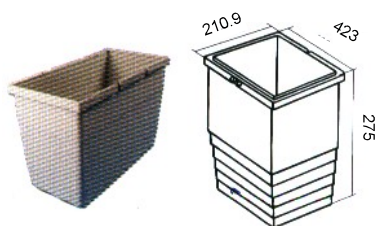

Информация за поръчки:

Изделие	Номенкл.№	Брой
Кофа за боклук 13.5 л.	371 412	1