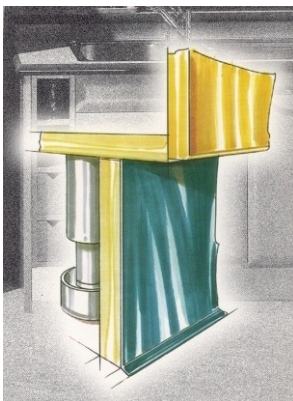

Уплътнителен профил за цокъл

Информация за поръчки:

Изделие	Цвят	Дължина
Профил за цокъл	Безцветен	4000 мм.